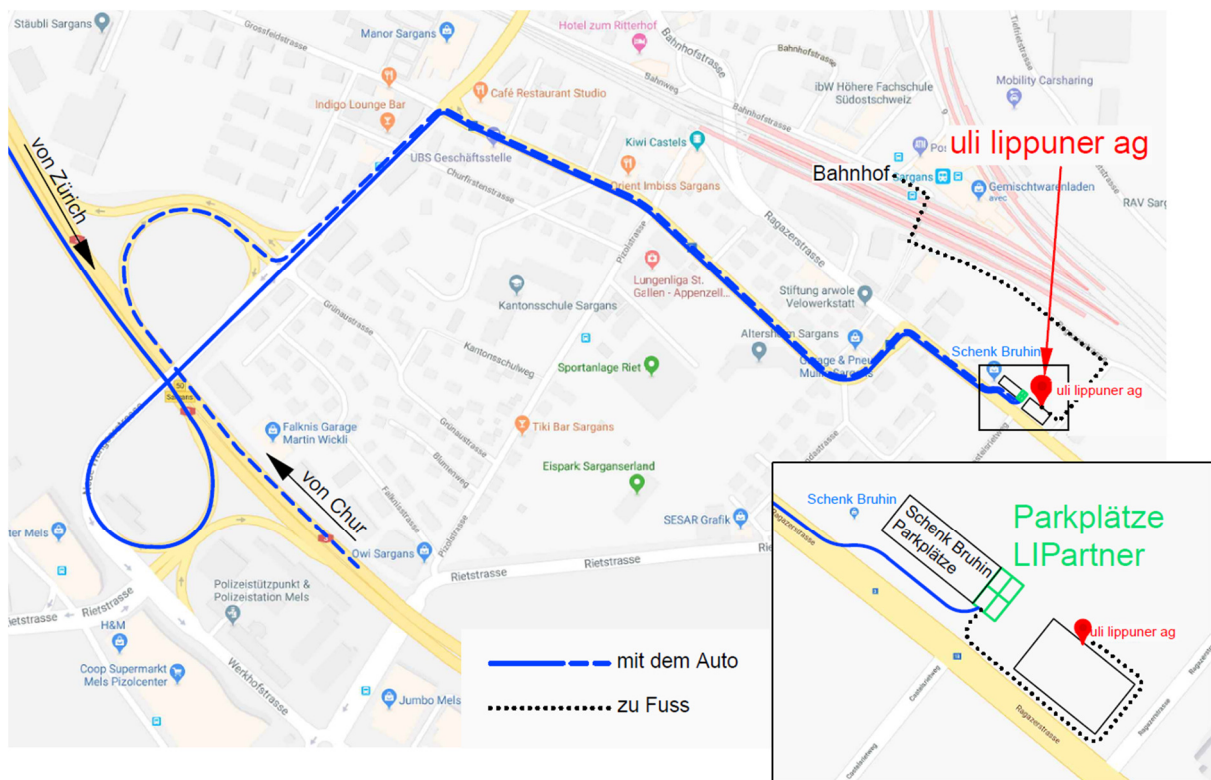

Anfahrtsskizze uli lippuner ag

- Ausfahrt Sargans Nr. 50 nehmen
- Auf Neue Wangserstrasse fahren
- Rechts abbiegen auf Grossfeldstrasse
- Hauptstrasse folgen auf Ragazerstrasse (links-rechts Kurve)
- Das Ziel befindet sich auf der linken Seite.
- Biegen Sie links auf das Areal der Firma Schenk Bruhin ein.
- Fahren Sie an den überdeckten Parkplätzen vorbei.
- Am Ende befinden sich die **grün markierten LIPartner Parkplätze**. Sie können dort parkieren.